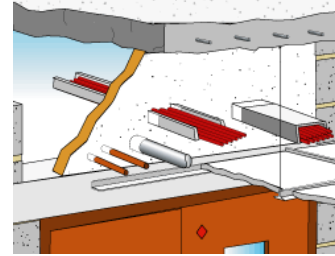

ASTROflameTM

Tuletõkkeplaat ASTRO BATT

ASTRO BATT on tehtud tulekindlast pressitud mineraalvillast tihedusega kuni 160/ kg/m³ mis on mõlemalt poolt kaetud 2 mm paisuva tuletõkkeseguga. Astro Batt installeeritud koos tuletõkkehermeetiku Astro Masticuga annab konstruktsioonile tule- ja suitsukindluse kuni 6 tundi. Tänu elastsusele talub hästi mehhaanilisi ja temperatuurikõikumisest tekkivaid hoone konstruktsiooni liikumisi.