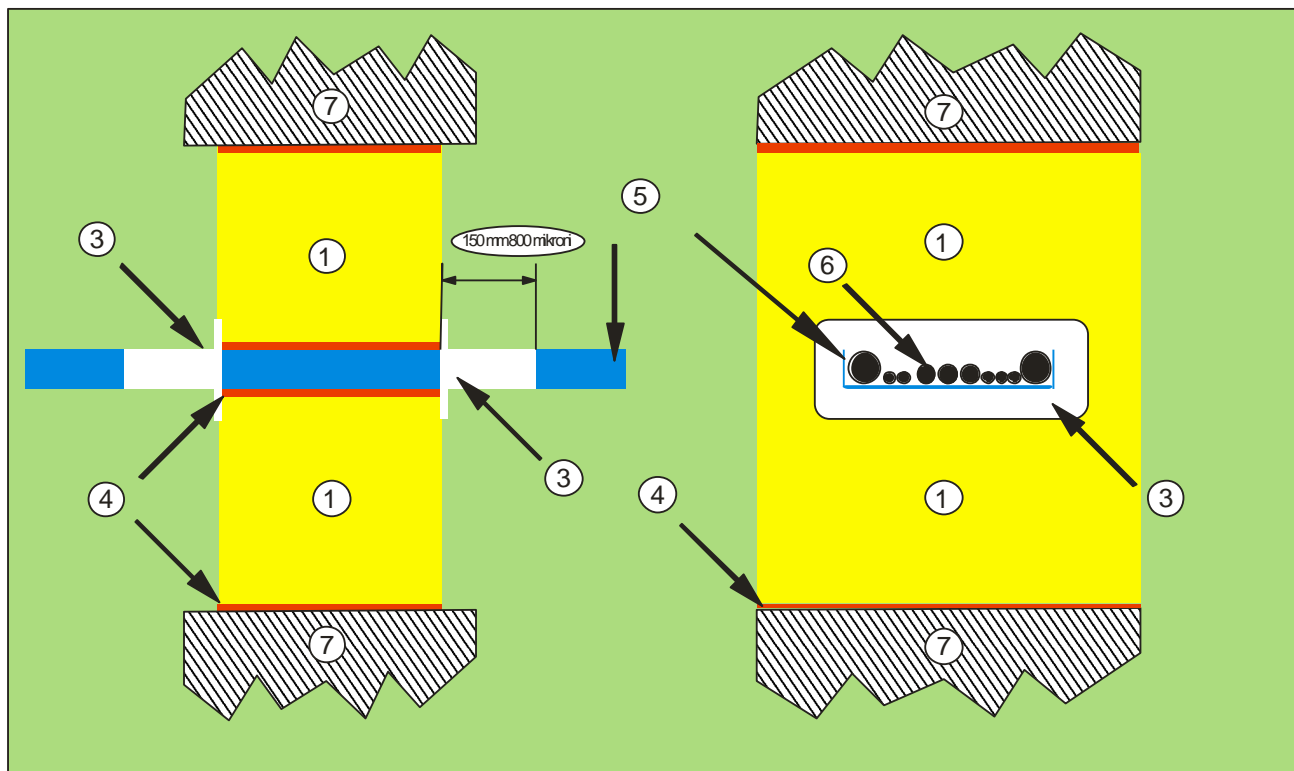

- *Lõika terava noaga vastavalt avale sobiv tuletõkkeplaadi Astro Batt tükk
 - *Poolita lõigatud tükk, lõika võimalikult täpselt renni ja kaablite avad
 - *Lõigatud served kata Astro Masticuga ja aseta koos kaabli ja renniga avausse
 - *Kata kaablid ja renn 150 mm ulatuses 800 mikroni paksuse vedela tuletõkkekattega Astro Coat
- Tulepüsivus : EI 240